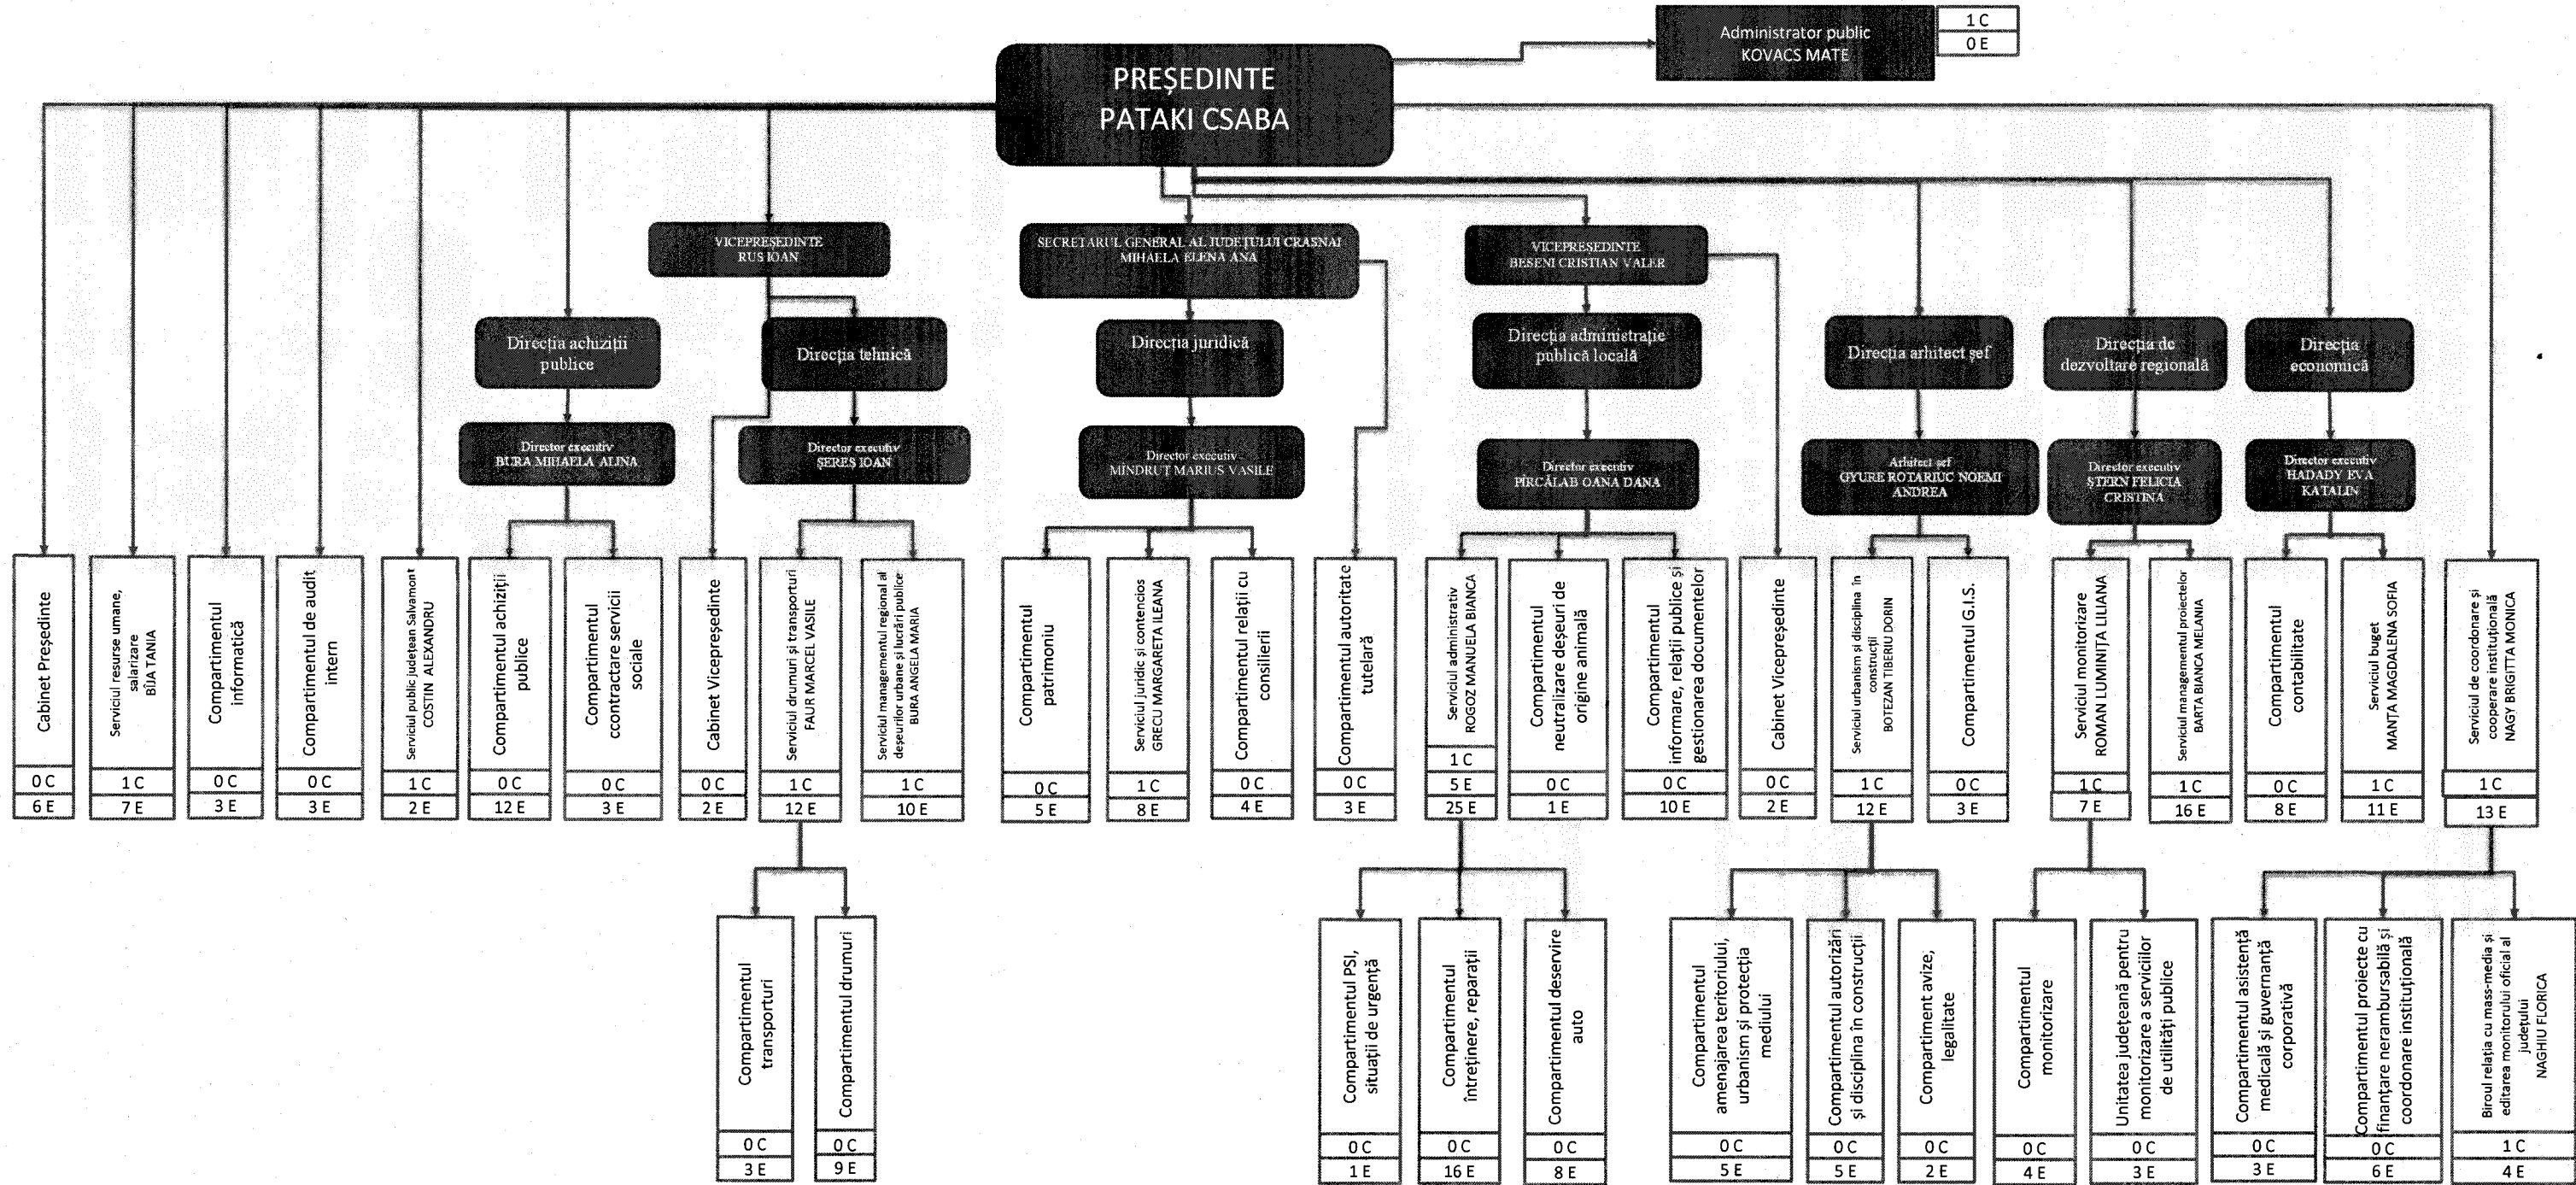

Total	217
Funcții publice	153
Funcții contractuale	61
Demnitari	3

# CONSILIUL JUDEȚEAN SATU MARE

Posturi ocupate 194 din 217 posturi disponibile

PREȘEDINTE,  
PATAKI CSABA

ȘEF SERVICIU,  
BIJA TANIA