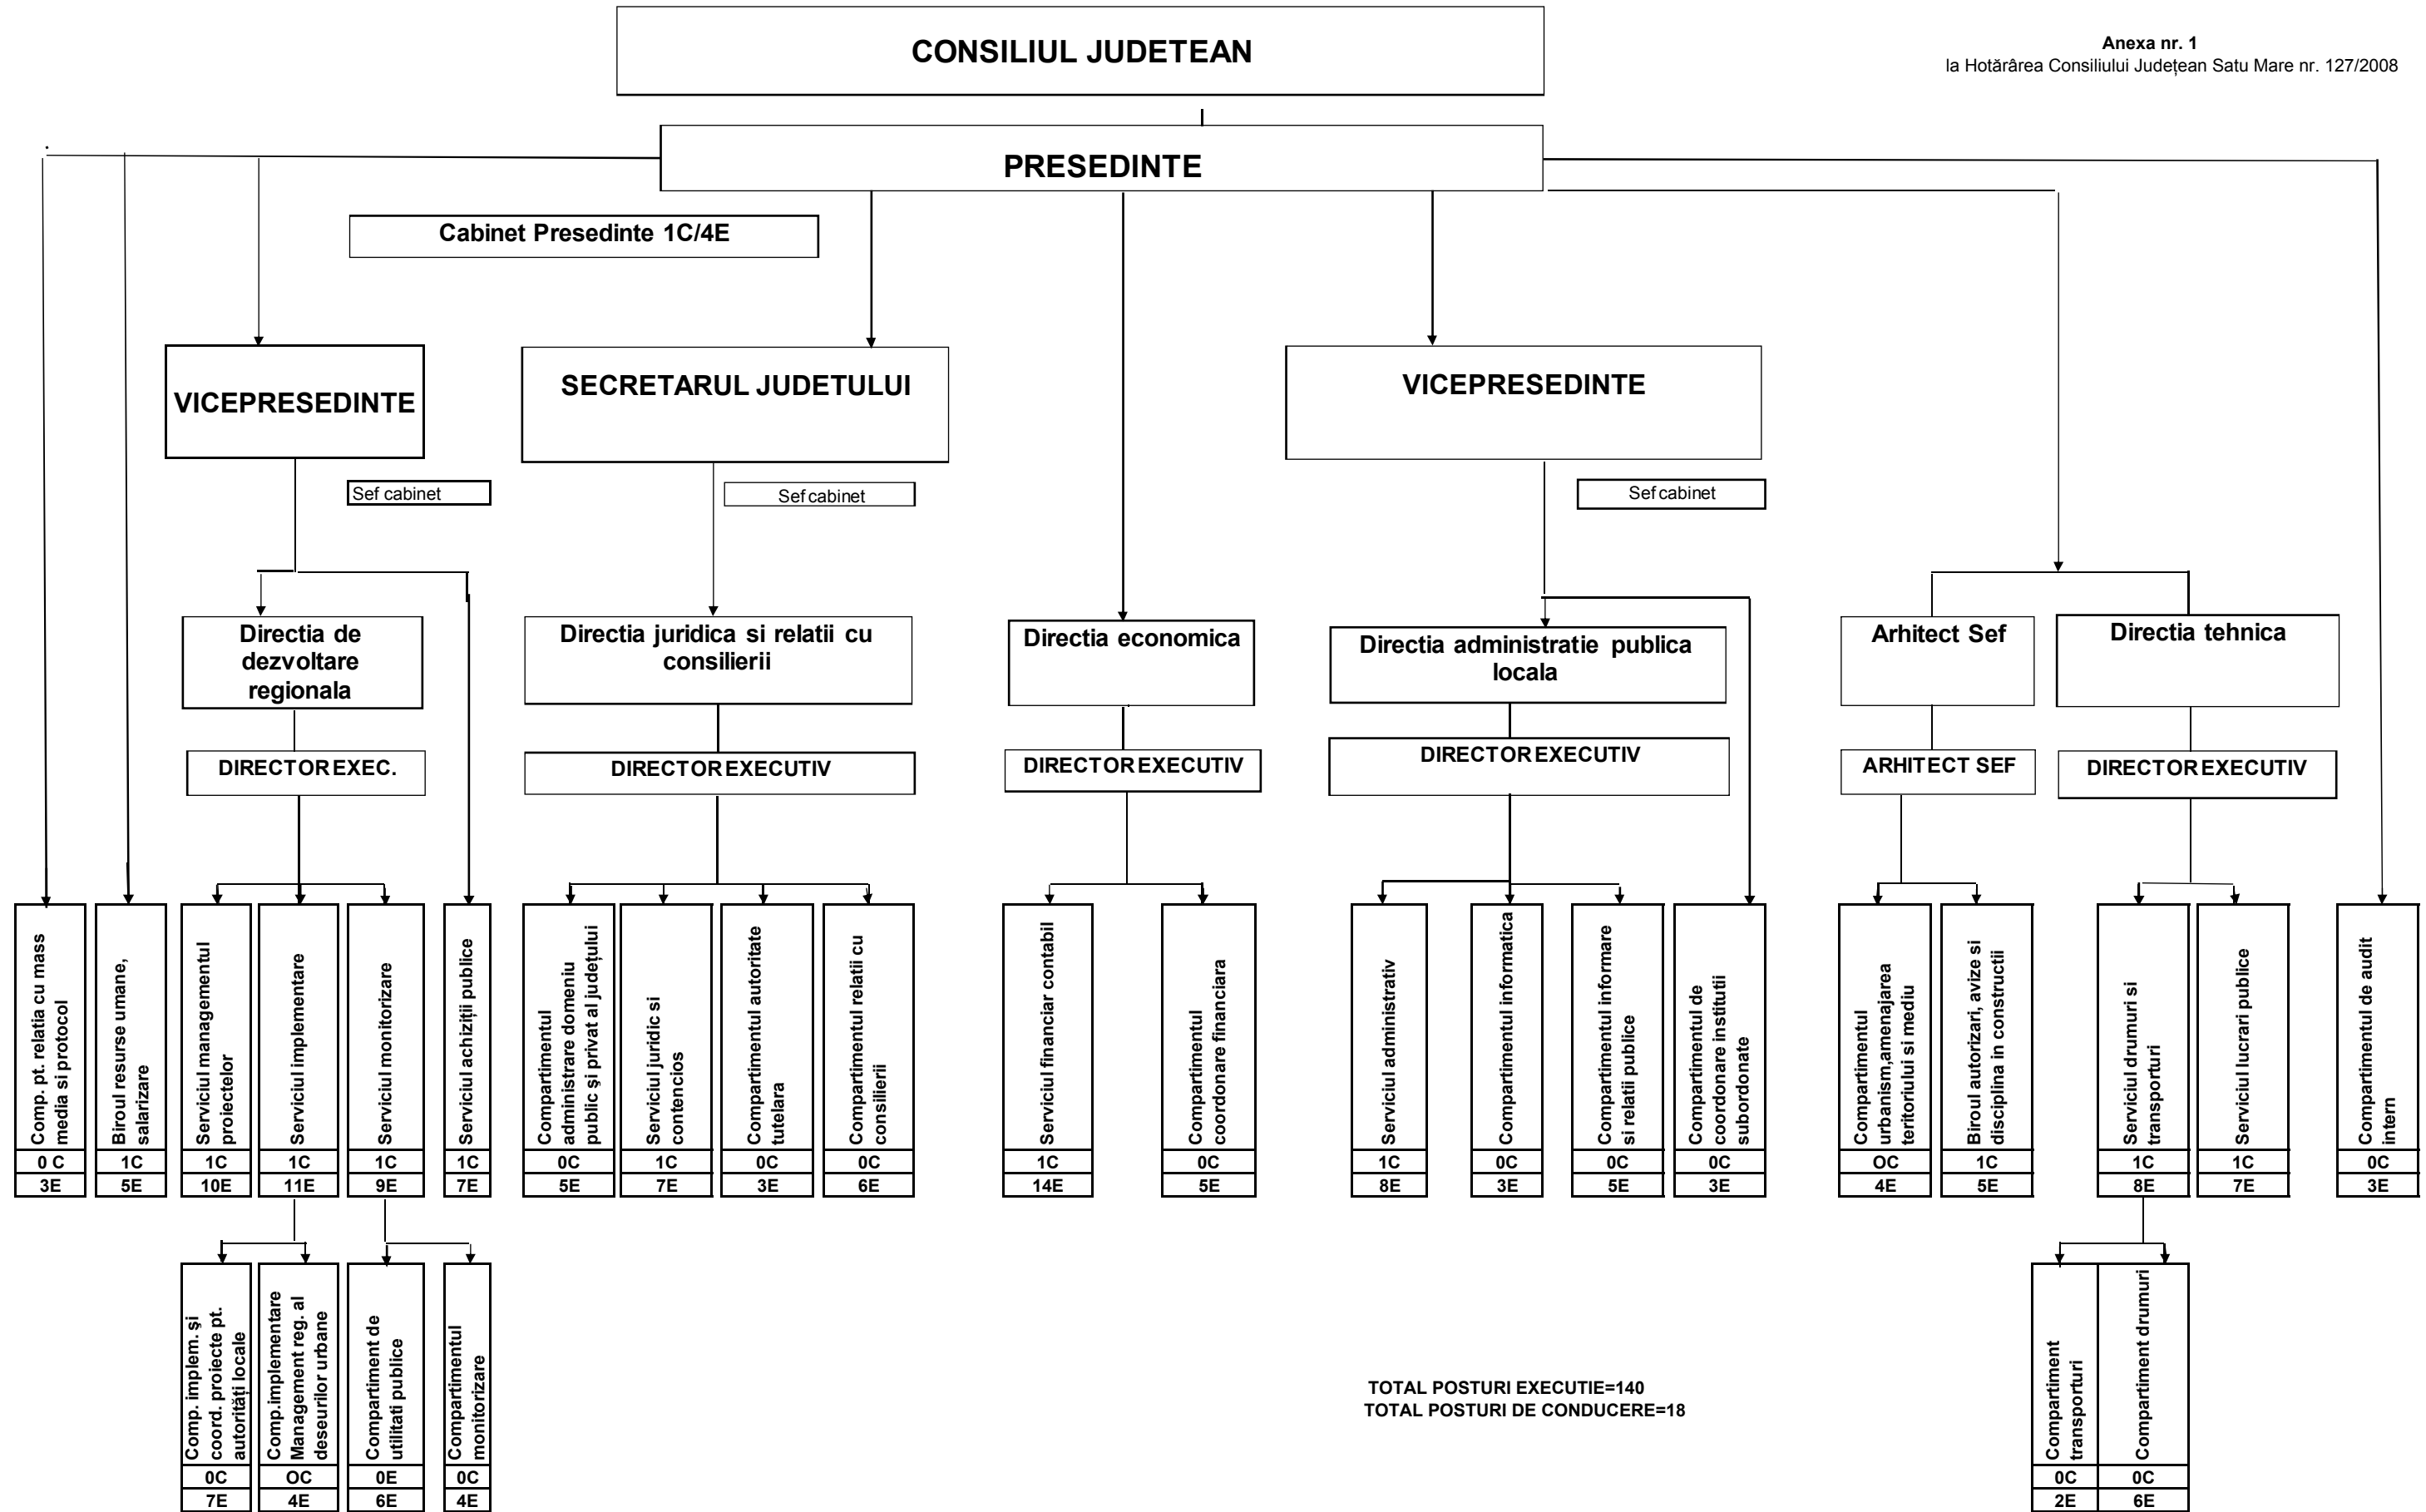

CONSILIUL JUDETEAN

Anexa nr. 1
la Hotărârea Consiliului Județean Satu Mare nr. 127/2008

TOTAL POSTURI EXECUTIE=140
TOTAL POSTURI DE CONDUCERE=18

Președinte,
Csehi Árpád Szabolcs

Secretar al județului,
Bota Cornelia