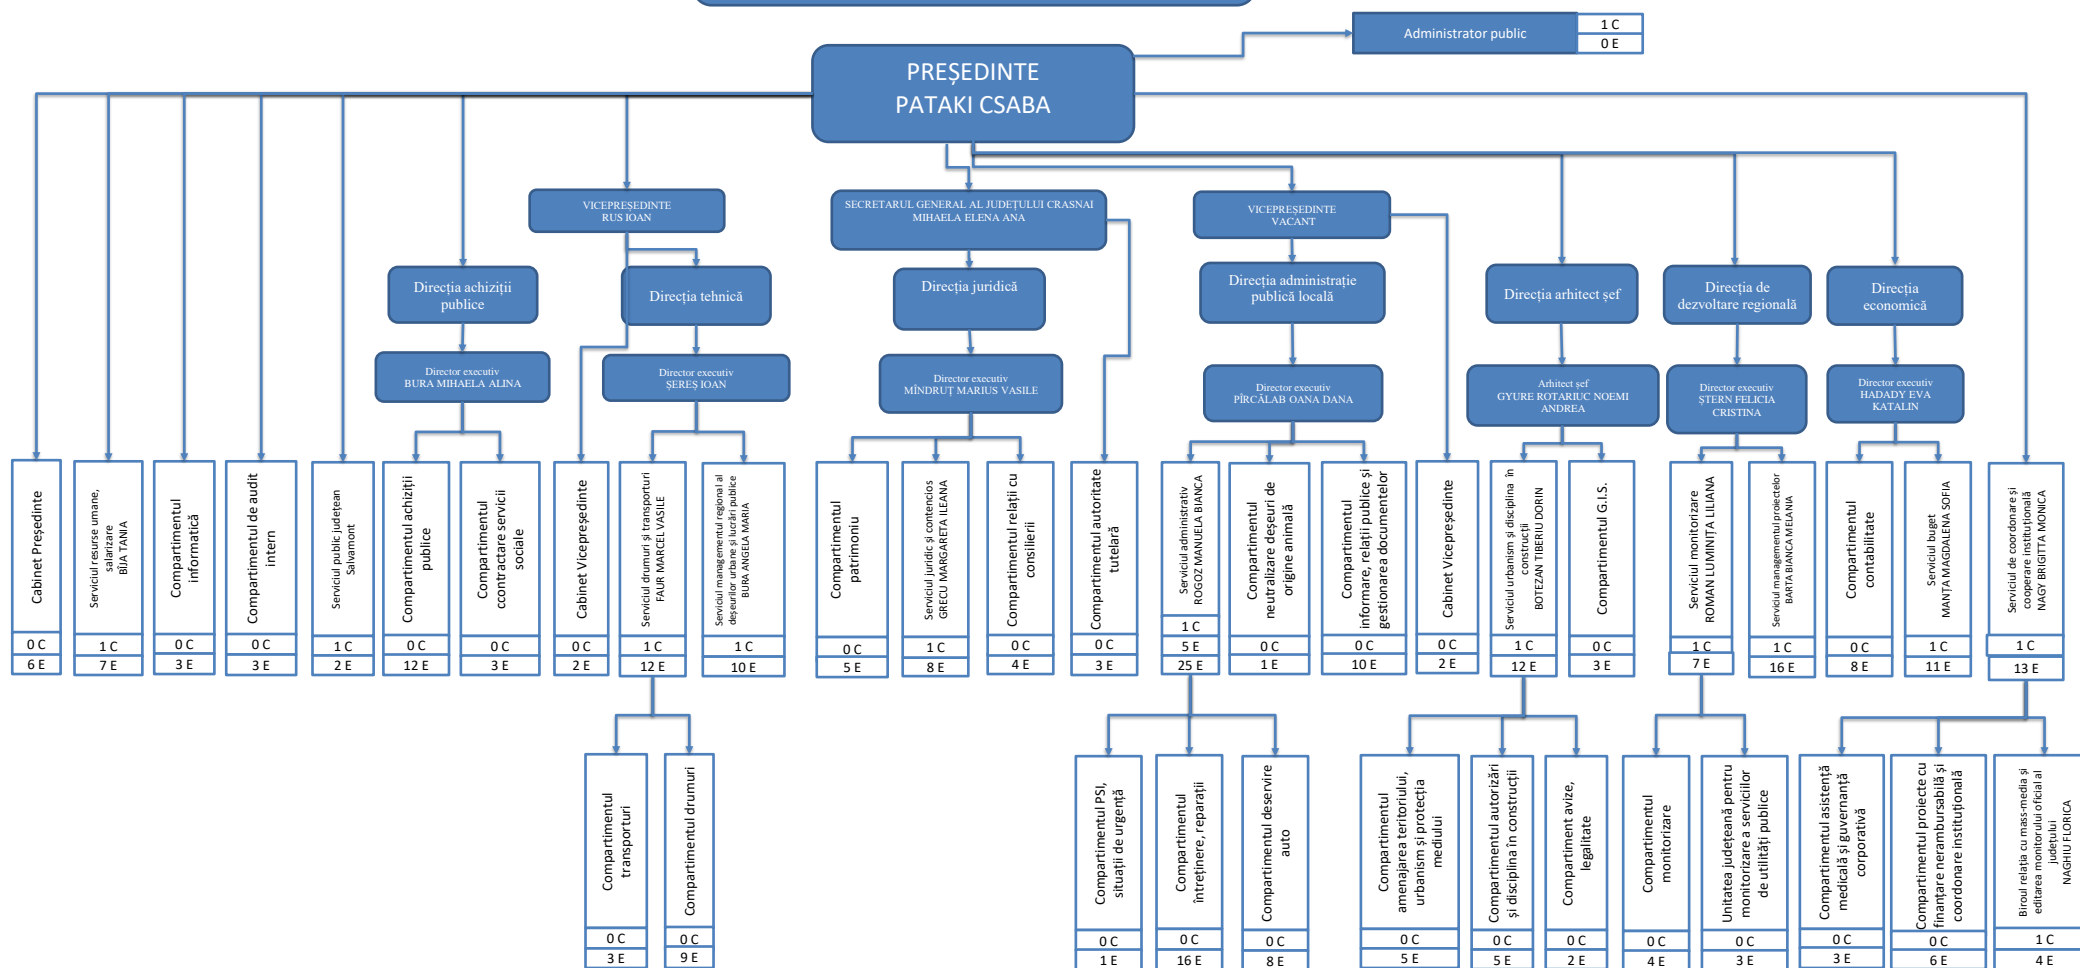

Total	217
Funcții publice	153
Funcții contractuale	61
Demnitari	3

CONSILIUL JUDEȚEAN SATU MARE

Posturi ocupate 195 din 217 posturi disponibile